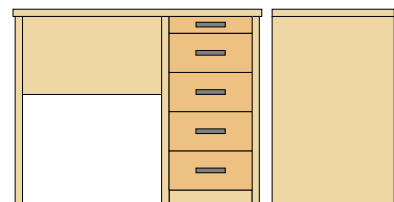

ESCRITORIOS. SERIE MÉRURI

[www.productosergofact.com](http://www.productosergofact.com)

**ESD-100**  
100 x 50 x 80 H cm

**ESD-101**  
100 x 50 x 80 H cm

**ESD-102**  
100 x 50 x 80 H cm

**ESD-103**  
100 x 50 x 80 H cm

**ESD-110**  
100 x 50 x 80 H cm

**ESD-112**  
100 x 50 x 80 H cm

**ESD-115**  
100 x 50 x 80 H cm

**ESD-120**  
100 x 50 x 80 H cm

Escritorio fabricado en tablero chapado en haya. Tapa chapada en estratificado con cantos macizos en haya.