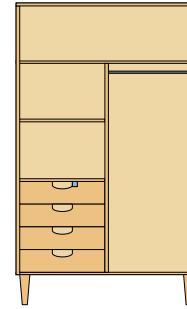

ARMZ-90-00
90 x 60 x 200 H cm
ARMZ-120-00
120 x 60 x 200 H cm

ARMM-90-00
90 x 60 x 200 H cm
ARMM-120-00
120 x 60 x 200 H cm

ARMT-90-00
90 x 60 x 200 H cm
ARMT-120-00
120 x 60 x 200 H cm

ARMZ-90-01
90 x 60 x 200 H cm
ARMZ-120-01
120 x 60 x 200 H cm

ARMM-90-01
90 x 60 x 200 H cm
ARMM-120-01
120 x 60 x 200 H cm

ARMT-90-01
90 x 60 x 200 H cm
ARMT-120-01
120 x 60 x 200 H cm

ARMZ-90-02
90 x 60 x 200 H cm
ARMZ-120-02
120 x 60 x 200 H cm

ARMM-90-02
90 x 60 x 200 H cm
ARMM-120-02
120 x 60 x 200 H cm

ARMT-90-02
90 x 60 x 200 H cm
ARMT-120-02
120 x 60 x 200 H cm

ARMZ-90-03
90 x 60 x 200 H cm
ARMZ-120-03
120 x 60 x 200 H cm

ARMM-90-03
90 x 60 x 200 H cm
ARMM-120-03
120 x 60 x 200 H cm

ARMT-90-03
90 x 60 x 200 H cm
ARMT-120-03
120 x 60 x 200 H cm

Armario ropero fabricado conforme a las exigencias ergonómicas para el diseño de mobiliario adaptado a las personas mayores. Con hueco inferior en el que introducir los pies para facilitar el acceso a la parte alta del armario.