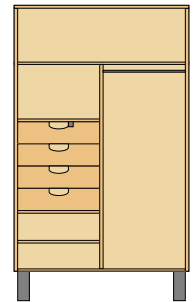

ARMZ-90-00
90 x 60 x 200 H cm
ARMZ-120-00
120 x 60 x 200 H cm

ARMM-90-00
90 x 60 x 200 H cm
ARMM-120-00
120 x 60 x 200 H cm

ARMT-90-00
90 x 60 x 200 H cm
ARMT-120-00
120 x 60 x 200 H cm

ARMZ-90-01
90 x 60 x 200 H cm
ARMZ-120-01
120 x 60 x 200 H cm

ARMM-90-01
90 x 60 x 200 H cm
ARMM-120-01
120 x 60 x 200 H cm

ARMT-90-01
90 x 60 x 200 H cm
ARMT-120-01
120 x 60 x 200 H cm

ARMZ-90-02
90 x 60 x 200 H cm
ARMZ-120-02
120 x 60 x 200 H cm

ARMM-90-02
90 x 60 x 200 H cm
ARMM-120-02
120 x 60 x 200 H cm

ARMT-90-02
90 x 60 x 200 H cm
ARMT-120-02
120 x 60 x 200 H cm

ARMZ-90-03
90 x 60 x 200 H cm
ARMZ-120-03
120 x 60 x 200 H cm

ARMM-90-03
90 x 60 x 200 H cm
ARMM-120-03
120 x 60 x 200 H cm

ARMT-90-03
90 x 60 x 200 H cm
ARMT-120-03
120 x 60 x 200 H cm

Barra para colgar la ropa situada a 155 cm del suelo. (Opcionalmente: regulable en altura)

Elaborado en tablero chapado en haya. Dos medidas de anchura: 90 y 120 cm.

Disponibles con zócalo (retranqueado) o pata de metal o pata metálica.