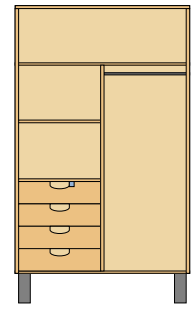

ARMZ-90-00
90 x 60 x 200 H cm
ARMZ-120-00
120 x 60 x 200 H cm

ARMM-90-00
90 x 60 x 200 H cm
ARMM-120-00
120 x 60 x 200 H cm

ARMT-90-00
90 x 60 x 200 H cm
ARMT-120-00
120 x 60 x 200 H cm

ARMZ-90-01
90 x 60 x 200 H cm
ARMZ-120-01
120 x 60 x 200 H cm

ARMM-90-01
90 x 60 x 200 H cm
ARMM-120-01
120 x 60 x 200 H cm

ARMT-90-01
90 x 60 x 200 H cm
ARMT-120-01
120 x 60 x 200 H cm

ARMZ-90-02
90 x 60 x 200 H cm
ARMZ-120-02
120 x 60 x 200 H cm

ARMM-90-02
90 x 60 x 200 H cm
ARMM-120-02
120 x 60 x 200 H cm

Armario ropero fabricado conforme a las exigencias ergonómicas para el diseño de mobiliario adaptado a las personas mayores. Con hueco inferior en el que introducir los pies para facilitar el acceso a la parte alta del armario.

Barra para colgar la ropa situada a 155 cm del suelo. (Opcionalmente: regulable en altura)

Elaborado en tablero chapado en haya. Dos medidas de anchura: 90 y 120 cm.

Disponibles con zócalo (retranqueado) o pata de metal o pata metálica.