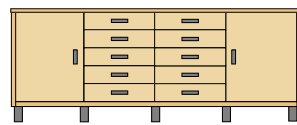

APM-75-4D

215 x 48 x 75 H cm

APM-75-2DP

100 x 48 x 75 H cm

APM-75-3DP

160 x 48 x 75 H cm

APM-75-4DP

215 x 48 x 75 H cm

APM-75-2DQ

100 x 48 x 75 H cm

APM-75-3DQ

160 x 48 x 75 H cm

APM-75-4DQ

215 x 48 x 75 H cm

Aparador de 75 cm de altura. Elaborado en tablero chapado en haya. Tapa chapada en estratificado con cantos macizos en haya. Disponible con zócalo o patas en madera de haya maciza o patas metálicas.