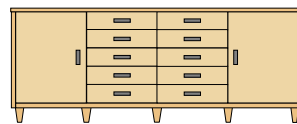

APM-75-4D

215 x 48 x 75 H cm

APM-75-2DP

100 x 48 x 75 H cm

APM-75-3DP

160 x 48 x 75 H cm

APM-75-4DP

215 x 48 x 75 H cm

APM-75-2DQ

100 x 48 x 75 H cm

APM-75-3DQ

160 x 48 x 75 H cm

APM-75-4DQ

215 x 48 x 75 H cm

Aparador de 75 cm de altura. Elaborado en tablero chapado en haya. Tapa chapada en estratificado con cantos macizos en haya. Disponible con zócalo o patas en madera de haya maciza o patas metálicas.