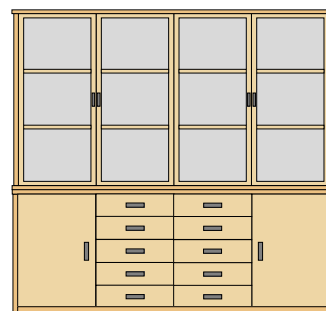

APM-195-3CQ
160 x 48 x 195 H cm

Aparador de 195 cm de altura. Elaborado en tablero chapado en haya. Tapa chapada en estratificado con cantos macizos en haya. Disponible con zócalo o patas en madera de haya maciza o patas metálicas.

Opcional:

- Cerraduras.
- Sin tiradores.
- Posibilidad de fabricación personalizada, tanto en medidas como en distribución o acabados.

APM-195-4C
215 x 48 x 195 H cm

APM-195-2D
100 x 48 x 195 H cm

APM-195-3D
160 x 48 x 195 H cm

APM-195-4D
215 x 48 x 195 H cm

APM-195-4CP
215 x 48 x 195 H cm

APM-195-2DP
100 x 48 x 195 H

APM-195-3DP
160 x 48 x 195 H cm

APM-195-4DP
215 x 48 x 195 H cm

APM-195-4CQ
215 x 48 x 195 H cm

APM-195-2DQ
100 x 48 x 195 H