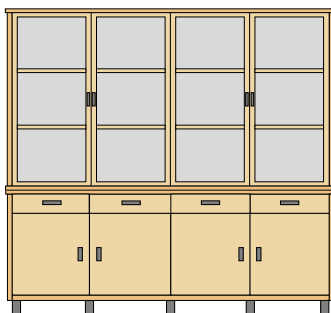

APM-195-4D
215 x 48 x 195 H cm

APM-195-4CP
215 x 48 x 195 H cm

APM-195-2DP
100 x 48 x 195 H

APM-195-3DP
160 x 48 x 195 H cm

APM-195-4DP
215 x 48 x 195 H cm

APM-195-4CQ
215 x 48 x 195 H cm

APM-195-2DQ
100 x 48 x 195 H

APM-195-3DQ
160 x 48 x 195 H cm

APM-195-4DQ
215 x 48 x 195 H cm

Aparador de 195 cm de altura. Elaborado en tablero chapado en haya. Tapa chapada en estratificado con cantos macizos en haya. Disponible con zócalo o patas en madera de haya maciza o patas metálicas.