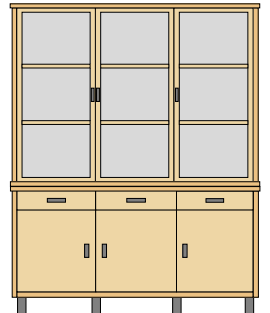

APM-195-4P
215 x 48 x 195 H cm

APM-195-2CP
100 x 48 x 195 H cm

APM-195-3CP
160 x 48 x 195 H cm

APM-195-2Q
100 x 48 x 195 H cm

APM-195-3Q
160 x 48 x 195 H cm

APM-195-4Q
215 x 48 x 195 H cm

APM-195-2CQ
100 x 48 x 195 H

APM-195-3CQ
160 x 48 x 195 H cm

Aparador de 195 cm de altura. Elaborado en tablero chapado en haya. Tapa chapada en estratificado con cantos macizos en haya. Disponible con zócalo o patas en madera de haya maciza o patas metálicas.