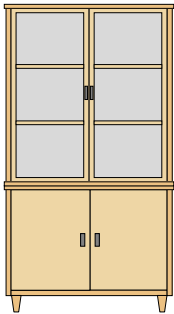

APM-195-2
100 x 48 x 195 H cm

APM-195-3
160 x 48 x 195 H cm

APM-195-4
215 x 48 x 195 H cm

APM-195-2C
100 x 48 x 195 H cm

APM-195-3C
160 x 48 x 195 H cm

APM-195-2P
100 x 48 x 195 H cm

APM-195-3P
160 x 48 x 195 H cm

APM-195-4P
215 x 48 x 195 H cm

APM-195-2CP
100 x 48 x 195 H cm

APM-195-3CP
160 x 48 x 195 H cm

APM-195-2Q
100 x 48 x 195 H cm

APM-195-3Q
160 x 48 x 195 H cm

APM-195-4Q
215 x 48 x 195 H cm

APM-195-2CQ
100 x 48 x 195 H

APM-195-3CQ
160 x 48 x 195 H cm

Aparador de 195 cm de altura. Elaborado en tablero chapado en haya. Tapa chapada en estratificado con cantos macizos en haya. Disponible con zócalo o patas en madera de haya maciza o patas metálicas.

APM-195-3DQ
160 x 48 x 195 H cm

APM-195-4DQ
215 x 48 x 195 H cm

Aparador de 195 cm de altura. Elaborado en tablero chapado en haya. Tapa chapada en estratificado con cantos macizos en haya. Disponible con zócalo o patas en madera de haya maciza o patas metálicas.