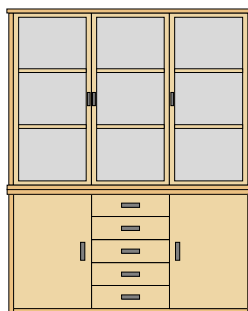

APM-195-3CQ
160 x 48 x 195 H cm

Aparador de 195 cm de altura. Elaborado en tablero chapado en haya. Tapa chapada en estratificado con cantos macizos en haya. Disponible con zócalo o patas en madera de haya maciza o patas metálicas.

Opcional:

- Cerraduras.
- Sin tiradores.
- Posibilidad de fabricación personalizada, tanto en medidas como en distribución o acabados.

APM-195-4C
215 x 48 x 195 H cm

APM-195-2D
100 x 48 x 195 H cm

APM-195-3D
160 x 48 x 195 H cm

APM-195-4D
215 x 48 x 195 H cm

APM-195-4CP
215 x 48 x 195 H cm

APM-195-2DP
100 x 48 x 195 H

APM-195-3DP
160 x 48 x 195 H cm

APM-195-4DP
215 x 48 x 195 H cm

APM-195-4CQ
215 x 48 x 195 H cm

APM-195-2DQ
100 x 48 x 195 H

APM-195-3DQ
160 x 48 x 195 H cm

APM-195-4DQ
215 x 48 x 195 H cm

Aparador de 195 cm de altura. Elaborado en tablero chapado en haya. Tapa chapada en estratificado con cantos macizos en haya. Disponible con zócalo o patas en madera de haya maciza o patas metálicas.