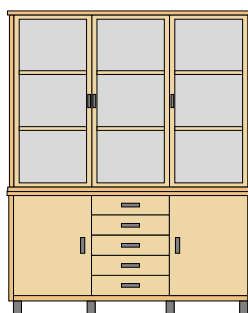

APM-195-4D
215 x 48 x 195 H cm

APM-195-4CP
215 x 48 x 195 H cm

APM-195-2DP
100 x 48 x 195 H

APM-195-3DP
160 x 48 x 195 H cm

APM-195-4DP
215 x 48 x 195 H cm

APM-195-4CQ
215 x 48 x 195 H cm

APM-195-2DQ
100 x 48 x 195 H

APM-195-3DQ
160 x 48 x 195 H cm

APM-195-4DQ
215 x 48 x 195 H cm

Aparador de 195 cm de altura. Elaborado en tablero chapado en haya. Tapa chapada en estratificado con cantos macizos en haya. Disponible con zócalo o patas en madera de haya maciza o patas metálicas.