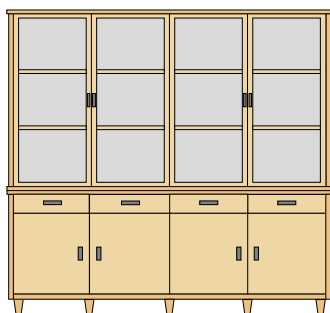

APM-195-3CQ
160 x 48 x 195 H cm

Aparador de 195 cm de altura. Elaborado en tablero chapado en haya. Tapa chapada en estratificado con cantos macizos en haya. Disponible con zócalo o patas en madera de haya maciza o patas metálicas.

Opcional:

- Cerraduras.
- Sin tiradores.
- Posibilidad de fabricación personalizada, tanto en medidas como en distribución o acabados.

APM-195-4C
215 x 48 x 195 H cm

APM-195-2D
100 x 48 x 195 H cm

APM-195-3D
160 x 48 x 195 H cm

APM-195-4D
215 x 48 x 195 H cm

APM-195-4CP
215 x 48 x 195 H cm

APM-195-2DP
100 x 48 x 195 H

APM-195-3DP
160 x 48 x 195 H cm

APM-195-4DP
215 x 48 x 195 H cm

APM-195-4CQ
215 x 48 x 195 H cm

APM-195-2DQ
100 x 48 x 195 H

APM-195-3DQ
160 x 48 x 195 H cm

APM-195-4DQ
215 x 48 x 195 H cm

Aparador de 195 cm de altura. Elaborado en tablero chapado en haya. Tapa chapada en estratificado con cantos macizos en haya. Disponible con zócalo o patas en madera de haya maciza o patas metálicas.