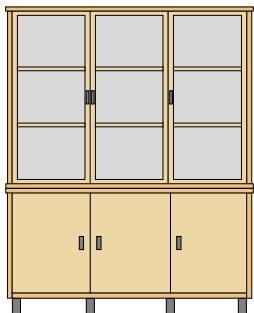

APM-195-2
100 x 48 x 195 H cm

APM-195-3
160 x 48 x 195 H cm

APM-195-4
215 x 48 x 195 H cm

APM-195-2C
100 x 48 x 195 H cm

APM-195-3C
160 x 48 x 195 H cm

APM-195-2P
100 x 48 x 195 H cm

APM-195-3P
160 x 48 x 195 H cm

APM-195-4P
215 x 48 x 195 H cm

APM-195-2CP
100 x 48 x 195 H cm

APM-195-3CP
160 x 48 x 195 H cm

APM-195-2Q
100 x 48 x 195 H cm

APM-195-3Q
160 x 48 x 195 H cm

APM-195-4Q
215 x 48 x 195 H cm

APM-195-2CQ
100 x 48 x 195 H

APM-195-3CQ
160 x 48 x 195 H cm

Aparador de 195 cm de altura. Elaborado en tablero chapado en haya. Tapa chapada en estratificado con cantos macizos en haya. Disponible con zócalo o patas en madera de haya maciza o patas metálicas.