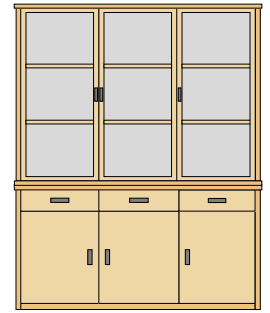

APM-195-2
100 x 48 x 195 H cm

APM-195-3
160 x 48 x 195 H cm

APM-195-4
215 x 48 x 195 H cm

APM-195-2C
100 x 48 x 195 H cm

APM-195-3C
160 x 48 x 195 H cm

APM-195-2P
100 x 48 x 195 H cm

APM-195-3P
160 x 48 x 195 H cm

APM-195-4P
215 x 48 x 195 H cm

APM-195-2CP
100 x 48 x 195 H cm

APM-195-3CP
160 x 48 x 195 H cm

APM-195-2Q
100 x 48 x 195 H cm

APM-195-3Q
160 x 48 x 195 H cm

APM-195-4Q
215 x 48 x 195 H cm

APM-195-2CQ
100 x 48 x 195 H

APM-195-3CQ
160 x 48 x 195 H cm

Aparador de 195 cm de altura. Elaborado en tablero chapado en haya. Tapa chapada en estratificado con cantos macizos en haya. Disponible con zócalo o patas en madera de haya maciza o patas metálicas.