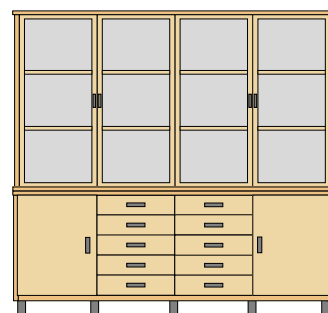

APM-195-4D
215 x 48 x 195 H cm

APM-195-4CP
215 x 48 x 195 H cm

APM-195-2DP
100 x 48 x 195 H

APM-195-3DP
160 x 48 x 195 H cm

APM-195-4DP
215 x 48 x 195 H cm

APM-195-4CQ
215 x 48 x 195 H cm

APM-195-2DQ
100 x 48 x 195 H

APM-195-3DQ
160 x 48 x 195 H cm

APM-195-4DQ
215 x 48 x 195 H cm

Aparador de 195 cm de altura. Elaborado en tablero chapado en haya. Tapa chapada en estratificado con cantos macizos en haya. Disponible con zócalo o patas en madera de haya maciza o patas metálicas.