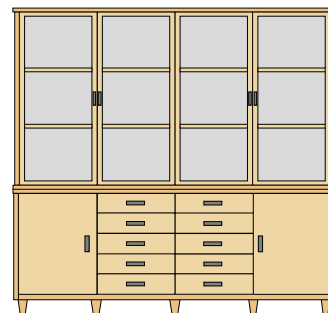

APM-195-4D
215 x 48 x 195 H cm

APM-195-4CP
215 x 48 x 195 H cm

APM-195-2DP
100 x 48 x 195 H

APM-195-3DP
160 x 48 x 195 H cm

APM-195-4DP
215 x 48 x 195 H cm

APM-195-4CQ
215 x 48 x 195 H cm

APM-195-2DQ
100 x 48 x 195 H

APM-195-3DQ
160 x 48 x 195 H cm

APM-195-4DQ
215 x 48 x 195 H cm

Aparador de 195 cm de altura. Elaborado en tablero chapado en haya. Tapa chapada en estratificado con cantos macizos en haya. Disponible con zócalo o patas en madera de haya maciza o patas metálicas.