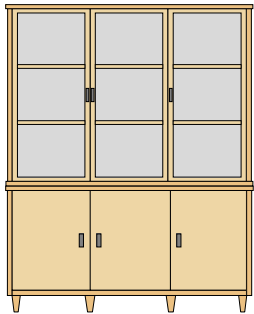

APM-195-2
100 x 48 x 195 H cm

APM-195-3
160 x 48 x 195 H cm

APM-195-4
215 x 48 x 195 H cm

APM-195-2C
100 x 48 x 195 H cm

APM-195-3C
160 x 48 x 195 H cm

APM-195-2P
100 x 48 x 195 H cm

APM-195-3P
160 x 48 x 195 H cm

APM-195-4P
215 x 48 x 195 H cm

APM-195-2CP
100 x 48 x 195 H cm

APM-195-3CP
160 x 48 x 195 H cm

APM-195-2Q
100 x 48 x 195 H cm

APM-195-3Q
160 x 48 x 195 H cm

APM-195-4Q
215 x 48 x 195 H cm

APM-195-2CQ
100 x 48 x 195 H

APM-195-3CQ
160 x 48 x 195 H cm

Aparador de 195 cm de altura. Elaborado en tablero chapado en haya. Tapa chapada en estratificado con cantos macizos en haya. Disponible con zócalo o patas en madera de haya maciza o patas metálicas.