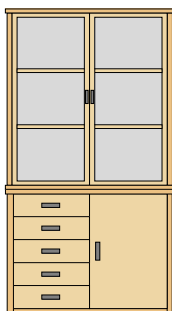

APM-195-3CQ
160 x 48 x 195 H cm

Aparador de 195 cm de altura. Elaborado en tablero chapado en haya. Tapa chapada en estratificado con cantos macizos en haya. Disponible con zócalo o patas en madera de haya maciza o patas metálicas.

Opcional:

- Cerraduras.
- Sin tiradores.
- Posibilidad de fabricación personalizada, tanto en medidas como en distribución o acabados.

APM-195-4C
215 x 48 x 195 H cm

APM-195-2D
100 x 48 x 195 H cm

APM-195-3D
160 x 48 x 195 H cm