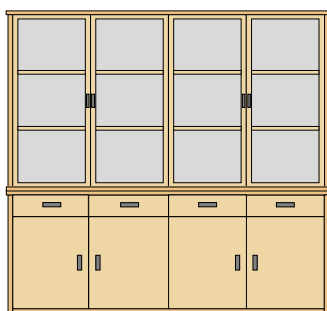

APM-195-4C
215 x 48 x 195 H cm