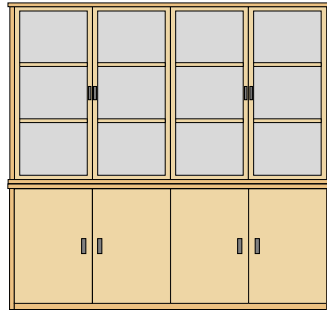

APM-195-2
100 x 48 x 195 H cm

APM-195-3
160 x 48 x 195 H cm

APM-195-4
215 x 48 x 195 H cm

APM-195-2C
100 x 48 x 195 H cm

APM-195-3C
160 x 48 x 195 H cm

APM-195-2P
100 x 48 x 195 H cm

APM-195-3P
160 x 48 x 195 H cm

APM-195-4P
215 x 48 x 195 H cm

APM-195-2CP
100 x 48 x 195 H cm

APM-195-3CP
160 x 48 x 195 H cm

APM-195-2Q
100 x 48 x 195 H cm

APM-195-3Q
160 x 48 x 195 H cm

APM-195-4Q
215 x 48 x 195 H cm

APM-195-2CQ
100 x 48 x 195 H

APM-195-3CQ
160 x 48 x 195 H cm

Aparador de 195 cm de altura. Elaborado en tablero chapado en haya. Tapa chapada en estratificado con cantos macizos en haya. Disponible con zócalo o patas en madera de haya maciza o patas metálicas.