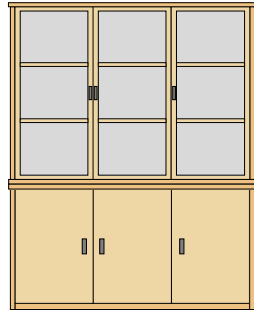

APM-195-2
100 x 48 x 195 H cm

APM-195-3
160 x 48 x 195 H cm

APM-195-4
215 x 48 x 195 H cm

APM-195-2C
100 x 48 x 195 H cm

APM-195-3C
160 x 48 x 195 H cm

APM-195-2P
100 x 48 x 195 H cm

APM-195-3P
160 x 48 x 195 H cm

APM-195-4P
215 x 48 x 195 H cm

APM-195-2CP
100 x 48 x 195 H cm

APM-195-3CP
160 x 48 x 195 H cm

APM-195-2Q
100 x 48 x 195 H cm

APM-195-3Q
160 x 48 x 195 H cm

APM-195-4Q
215 x 48 x 195 H cm

APM-195-2CQ
100 x 48 x 195 H

APM-195-3CQ
160 x 48 x 195 H cm

Aparador de 195 cm de altura. Elaborado en tablero chapado en haya. Tapa chapada en estratificado con cantos macizos en haya. Disponible con zócalo o patas en madera de haya maciza o patas metálicas.