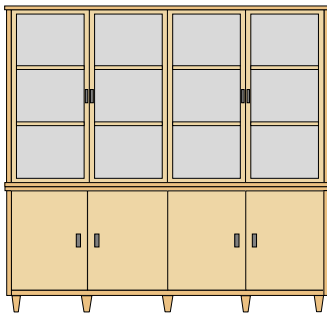

APM-195-2
100 x 48 x 195 H cm

APM-195-3
160 x 48 x 195 H cm

APM-195-4
215 x 48 x 195 H cm

APM-195-2C
100 x 48 x 195 H cm

APM-195-3C
160 x 48 x 195 H cm

APM-195-2P
100 x 48 x 195 H cm

APM-195-3P
160 x 48 x 195 H cm

APM-195-4P
215 x 48 x 195 H cm

APM-195-2CP
100 x 48 x 195 H cm

APM-195-3CP
160 x 48 x 195 H cm

APM-195-2Q
100 x 48 x 195 H cm

APM-195-3Q
160 x 48 x 195 H cm

APM-195-4Q
215 x 48 x 195 H cm

APM-195-2CQ
100 x 48 x 195 H

APM-195-3CQ
160 x 48 x 195 H cm

Aparador de 195 cm de altura. Elaborado en tablero chapado en haya. Tapa chapada en estratificado con cantos macizos en haya. Disponible con zócalo o patas en madera de haya maciza o patas metálicas.