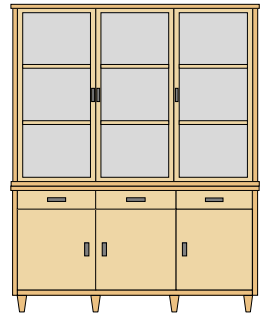

APM-195-2
100 x 48 x 195 H cm

APM-195-3
160 x 48 x 195 H cm

APM-195-4
215 x 48 x 195 H cm

APM-195-2C
100 x 48 x 195 H cm

APM-195-3C
160 x 48 x 195 H cm

APM-195-2P
100 x 48 x 195 H cm

APM-195-3P
160 x 48 x 195 H cm

APM-195-4P
215 x 48 x 195 H cm

APM-195-2CP
100 x 48 x 195 H cm

APM-195-3CP
160 x 48 x 195 H cm

APM-195-2Q
100 x 48 x 195 H cm

APM-195-3Q
160 x 48 x 195 H cm

APM-195-4Q
215 x 48 x 195 H cm

APM-195-2CQ
100 x 48 x 195 H

APM-195-3CQ
160 x 48 x 195 H cm

Aparador de 195 cm de altura. Elaborado en tablero chapado en haya. Tapa chapada en estratificado con cantos macizos en haya. Disponible con zócalo o patas en madera de haya maciza o patas metálicas.