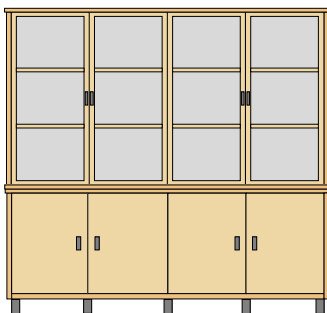

APM-195-2
100 x 48 x 195 H cm

APM-195-3
160 x 48 x 195 H cm

APM-195-4
215 x 48 x 195 H cm

APM-195-2C
100 x 48 x 195 H cm

APM-195-3C
160 x 48 x 195 H cm

APM-195-2P
100 x 48 x 195 H cm

APM-195-3P
160 x 48 x 195 H cm

APM-195-4P
215 x 48 x 195 H cm

APM-195-2CP
100 x 48 x 195 H cm

APM-195-3CP
160 x 48 x 195 H cm

APM-195-2Q
100 x 48 x 195 H cm

APM-195-3Q
160 x 48 x 195 H cm

APM-195-4Q
215 x 48 x 195 H cm

APM-195-2CQ
100 x 48 x 195 H

APM-195-3CQ
160 x 48 x 195 H cm

Aparador de 195 cm de altura. Elaborado en tablero chapado en haya. Tapa chapada en estratificado con cantos macizos en haya. Disponible con zócalo o patas en madera de haya maciza o patas metálicas.