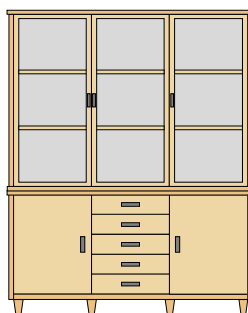

APM-195-3CQ
160 x 48 x 195 H cm

Aparador de 195 cm de altura. Elaborado en tablero chapado en haya. Tapa chapada en estratificado con cantos macizos en haya. Disponible con zócalo o patas en madera de haya maciza o patas metálicas.

Opcional:

- Cerraduras.
- Sin tiradores.
- Posibilidad de fabricación personalizada, tanto en medidas como en distribución o acabados.

APM-195-4C
215 x 48 x 195 H cm

APM-195-2D
100 x 48 x 195 H cm

APM-195-3D
160 x 48 x 195 H cm

APM-195-4D
215 x 48 x 195 H cm

APM-195-4CP
215 x 48 x 195 H cm

APM-195-2DP
100 x 48 x 195 H

APM-195-3DP
160 x 48 x 195 H cm

APM-195-4DP
215 x 48 x 195 H cm

APM-195-4CQ
215 x 48 x 195 H cm

APM-195-2DQ
100 x 48 x 195 H

APM-195-3DQ
160 x 48 x 195 H cm

APM-195-4DQ
215 x 48 x 195 H cm

Aparador de 195 cm de altura. Elaborado en tablero chapado en haya. Tapa chapada en estratificado con cantos macizos en haya. Disponible con zócalo o patas en madera de haya maciza o patas metálicas.