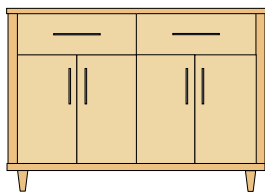

APM-110-2C
168 x 48 x 110 H cm

APM-110-2D
168 x 48 x 110 H cm

APM-110-3C
210 x 48 x 110 H cm

APM-110-3D
210 x 48 x 110 H cm

APM-110-2CP
168 x 48 x 110 H cm

APM-110-2DP
168 x 48 x 110 H cm

APM-110-3CP
210 x 48 x 110 H cm

APM-110-3DP
210 x 48 x 110 H cm

APM-110-2CQ
168 x 48 x 110 H cm

APM-110-2DQ
168 x 48 x 110 H cm

APM-110-3CQ
210 x 48 x 110 H cm

APM-110-3DQ
210 x 48 x 110 H cm

Aparador de 110 cm de altura. Elaborado en tablero chapado en haya. Tapa chapada en estratificado con cantos macizos en haya. Disponible con zócalo o patas en madera de haya maciza o patas metálicas.