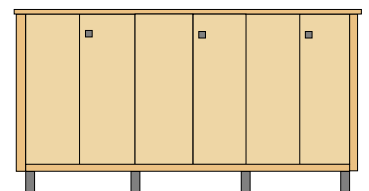

APM-110-3DP
210 x 48 x 110 H cm

APM-110-2CQ
168 x 48 x 110 H cm

APM-110-2DQ
168 x 48 x 110 H cm

APM-110-3CQ
210 x 48 x 110 H cm

APM-110-3DQ
210 x 48 x 110 H cm

Aparador de 110 cm de altura. Elaborado en tablero chapado en haya. Tapa chapada en estratificado con cantos macizos en haya. Disponible con zócalo o patas en madera de haya maciza o patas metálicas.