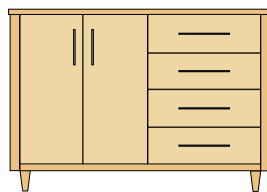

APM-110-2C
168 x 48 x 110 H cm

APM-110-2D
168 x 48 x 110 H cm

APM-110-3C
210 x 48 x 110 H cm

APM-110-3D
210 x 48 x 110 H cm

APM-110-2CP
168 x 48 x 110 H cm

APM-110-2DP
168 x 48 x 110 H cm

APM-110-3CP
210 x 48 x 110 H cm

APM-110-3DP
210 x 48 x 110 H cm

APM-110-2CQ
168 x 48 x 110 H cm

APM-110-2DQ
168 x 48 x 110 H cm

APM-110-3CQ
210 x 48 x 110 H cm

APM-110-3DQ
210 x 48 x 110 H cm

Aparador de 110 cm de altura. Elaborado en tablero chapado en haya. Tapa chapada en estratificado con cantos macizos en haya. Disponible con zócalo o patas en madera de haya maciza o patas metálicas.