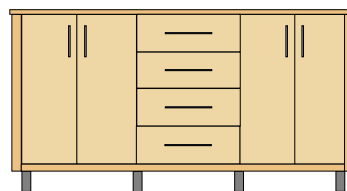

APM-110-2C
168 x 48 x 110 H cm

APM-110-2D
168 x 48 x 110 H cm

APM-110-3C
210 x 48 x 110 H cm

APM-110-3D
210 x 48 x 110 H cm

APM-110-2CP
168 x 48 x 110 H cm

APM-110-2DP
168 x 48 x 110 H cm

APM-110-3CP
210 x 48 x 110 H cm

APM-110-3DP
210 x 48 x 110 H cm

APM-110-2CQ
168 x 48 x 110 H cm

APM-110-2DQ
168 x 48 x 110 H cm

APM-110-3CQ
210 x 48 x 110 H cm

APM-110-3DQ
210 x 48 x 110 H cm

Aparador de 110 cm de altura. Elaborado en tablero chapado en haya. Tapa chapada en estratificado con cantos macizos en haya. Disponible con zócalo o patas en madera de haya maciza o patas metálicas.