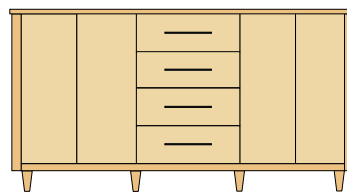

APM-110-2C
168 x 48 x 110 H cm

APM-110-2D
168 x 48 x 110 H cm

APM-110-3C
210 x 48 x 110 H cm

APM-110-3D
210 x 48 x 110 H cm

APM-110-2CP
168 x 48 x 110 H cm

APM-110-2DP
168 x 48 x 110 H cm

APM-110-3CP
210 x 48 x 110 H cm

APM-110-3DP
210 x 48 x 110 H cm

APM-110-2CQ
168 x 48 x 110 H cm

APM-110-2DQ
168 x 48 x 110 H cm

APM-110-3CQ
210 x 48 x 110 H cm

APM-110-3DQ
210 x 48 x 110 H cm

Aparador de 110 cm de altura. Elaborado en tablero chapado en haya. Tapa chapada en estratificado con cantos macizos en haya. Disponible con zócalo o patas en madera de haya maciza o patas metálicas.