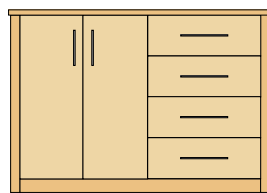

APM-110-2C
168 x 48 x 110 H cm

APM-110-2D
168 x 48 x 110 H cm

APM-110-3C
210 x 48 x 110 H cm

APM-110-3D
210 x 48 x 110 H cm

APM-110-2CP
168 x 48 x 110 H cm

APM-110-2DP
168 x 48 x 110 H cm

APM-110-3CP
210 x 48 x 110 H cm

APM-110-3DP
210 x 48 x 110 H cm

APM-110-2CQ
168 x 48 x 110 H cm

APM-110-2DQ
168 x 48 x 110 H cm

APM-110-3CQ
210 x 48 x 110 H cm

APM-110-3DQ
210 x 48 x 110 H cm

Aparador de 110 cm de altura. Elaborado en tablero chapado en haya. Tapa chapada en estratificado con cantos macizos en haya. Disponible con zócalo o patas en madera de haya maciza o patas metálicas.