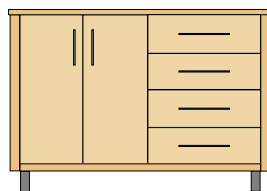

APM-110-2C
168 x 48 x 110 H cm

APM-110-2D
168 x 48 x 110 H cm

APM-110-3C
210 x 48 x 110 H cm

APM-110-3D
210 x 48 x 110 H cm

APM-110-2CP
168 x 48 x 110 H cm

APM-110-2DP
168 x 48 x 110 H cm

APM-110-3CP
210 x 48 x 110 H cm

APM-110-3DP
210 x 48 x 110 H cm

APM-110-2CQ
168 x 48 x 110 H cm

APM-110-2DQ
168 x 48 x 110 H cm

APM-110-3CQ
210 x 48 x 110 H cm

APM-110-3DQ
210 x 48 x 110 H cm

Aparador de 110 cm de altura. Elaborado en tablero chapado en haya. Tapa chapada en estratificado con cantos macizos en haya. Disponible con zócalo o patas en madera de haya maciza o patas metálicas.