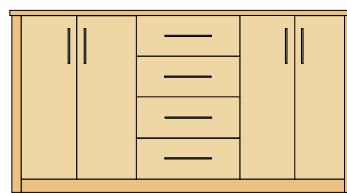

APM-110-2C
168 x 48 x 110 H cm

APM-110-2D
168 x 48 x 110 H cm

APM-110-3C
210 x 48 x 110 H cm

APM-110-3D
210 x 48 x 110 H cm

APM-110-2CP
168 x 48 x 110 H cm

APM-110-2DP
168 x 48 x 110 H cm

APM-110-3CP
210 x 48 x 110 H cm

APM-110-3DP
210 x 48 x 110 H cm

APM-110-2CQ
168 x 48 x 110 H cm

APM-110-2DQ
168 x 48 x 110 H cm

APM-110-3CQ
210 x 48 x 110 H cm

APM-110-3DQ
210 x 48 x 110 H cm

Aparador de 110 cm de altura. Elaborado en tablero chapado en haya. Tapa chapada en estratificado con cantos macizos en haya. Disponible con zócalo o patas en madera de haya maciza o patas metálicas.