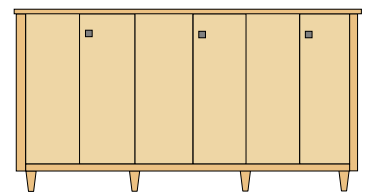

APM-110-2C
168 x 48 x 110 H cm

APM-110-2D
168 x 48 x 110 H cm

APM-110-3C
210 x 48 x 110 H cm

APM-110-3D
210 x 48 x 110 H cm

APM-110-2CP
168 x 48 x 110 H cm

APM-110-2DP
168 x 48 x 110 H cm

APM-110-3CP
210 x 48 x 110 H cm

APM-110-3DP
210 x 48 x 110 H cm

APM-110-2CQ
168 x 48 x 110 H cm

APM-110-2DQ
168 x 48 x 110 H cm

APM-110-3CQ
210 x 48 x 110 H cm

APM-110-3DQ
210 x 48 x 110 H cm

Aparador de 110 cm de altura. Elaborado en tablero chapado en haya. Tapa chapada en estratificado con cantos macizos en haya. Disponible con zócalo o patas en madera de haya maciza o patas metálicas.