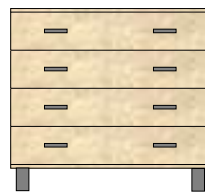

COD-114-79-5CP
114 x 45 x 79 H cm

COD-114-103-4CP
114 x 45 x 103 H cm

COD-114-103-5CP
114 x 45 x 103 H cm

CHD-70-109-6CP
70 x 45 x 109 H cm

CHD-70-124-7CP
70 x 45 x 124 H cm

COD-114-79-4CT
114 x 45 x 79 H cm

COD-114-79-5CT
114 x 45 x 79 H cm

COD-114-103-4CT
114 x 45 x 103 H cm

COD-114-103-5CT
114 x 45 x 103 H cm

CHD-70-109-6CT
70 x 45 x 109 H cm

CHD-70-124-7CT
70 x 45 x 124 H cm

Cómoda o chifonier fabricados en tablero chapado en haya. Tapa chapada en estratificado con cantos macizos en haya. Con zócalo o patas en madera maciza de haya o patas metálicas.