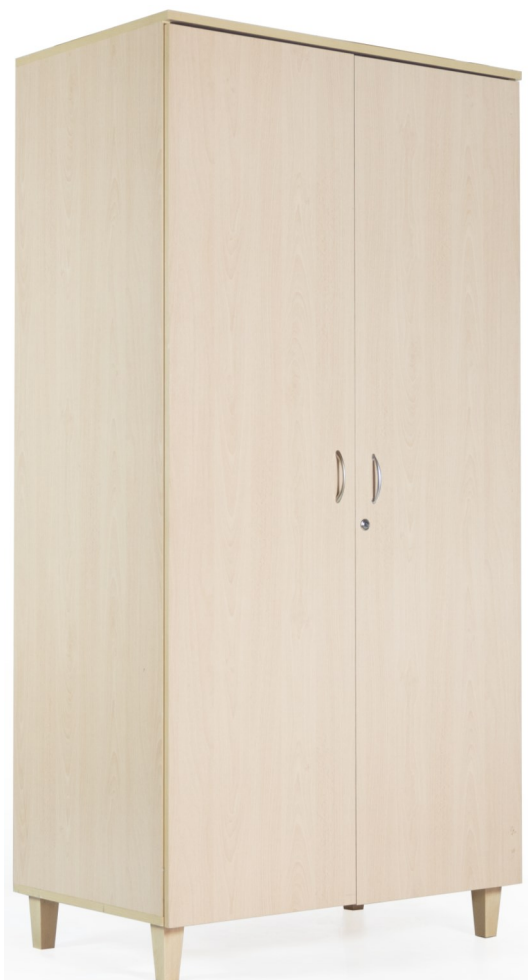

ARMARIOS DE HABITACIÓN

SERIE DOMÉNICA

www.productosergofact.com

ARMZ-90-00
90 x 60 x 200 H cm
ARMZ-120-00
120 x 60 x 200 H cm

ARMM-90-00
90 x 60 x 200 H cm
ARMM-120-00
120 x 60 x 200 H cm

ARMT-90-00
90 x 60 x 200 H cm
ARMT-120-00
120 x 60 x 200 H cm

ARMZ-90-01
90 x 60 x 200 H cm
ARMZ-120-01
120 x 60 x 200 H cm

ARMM-90-01
90 x 60 x 200 H cm
ARMM-120-01
120 x 60 x 200 H cm

ARMT-90-01
90 x 60 x 200 H cm
ARMT-120-01
120 x 60 x 200 H cm

ARMZ-90-02
90 x 60 x 200 H cm
ARMZ-120-02
120 x 60 x 200 H cm

ARMT-90-03
90 x 60 x 200 H cm
ARMT-120-03
120 x 60 x 200 H cm

Armario ropero fabricado conforme a las exigencias ergonómicas para el diseño de mobiliario adaptado a las personas mayores. Con hueco inferior en el que introducir los pies para facilitar el acceso a la parte alta del armario.

Barra para colgar la ropa situada a 155 cm del suelo. (Opcionalmente: regulable en altura)

Elaborado en tablero chapado en haya. Dos medidas de anchura: 90 y 120 cm.

Disponibles con zócalo (retranqueado) o pata de metal o pata metálica.