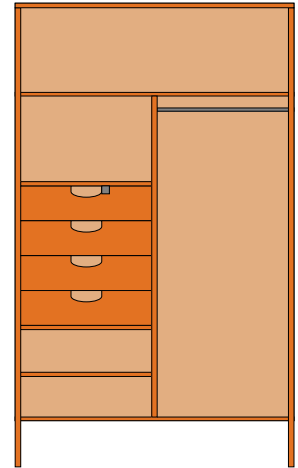

ARB-90-00
90 x 60 x 200 H cm
ARB-120-00
120 x 60 x 200 H cm

ARB-90-01
90 x 60 x 200 H cm
ARB-120-01
120 x 60 x 200 H cm

ARB-90-02
90 x 60 x 200 H cm
ARB-120-02
120 x 60 x 200 H cm

ARB-90-03
90 x 60 x 200 H cm
ARB-120-03
120 x 60 x 200 H cm

Armario ropero fabricado conforme a las exigencias ergonómicas para el diseño de mobiliario adaptado a las personas mayores. Con hueco inferior en el que introducir los pies para facilitar el acceso a la parte alta del armario. Barra para colgar la ropa situada a 155 cm del suelo. (Opcionalmente: regulable en altura) 4 patas de 40 x 30 mm en madera de haya maciza. Plafones laterales y trasera en tablero chapado en haya. Dos medidas de anchura: 90 y 120 cm.