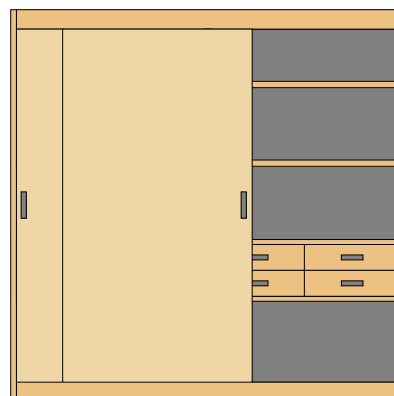

ACM-200-00
200 x 50 x 200 H cm

ACM-200-05
200 x 50 x 200 H cm

ACM-200-01
200 x 50 x 200 H cm

ACM-200-02
200 x 50 x 200 H cm

Armario elaborado en tablero chapado en haya. Con zócalo inferior.
Puede incorporar puertas batientes o correderas, cajones o hueco para TV.