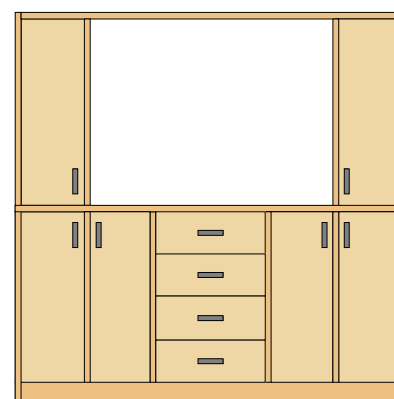

ACM-200-00
200 x 50 x 200 H cm

ACM-200-05
200 x 50 x 200 H cm

ACM-200-01
200 x 50 x 200 H cm

ACM-200-02
200 x 50 x 200 H cm

Armario elaborado en tablero chapado en haya. Con zócalo inferior.
Puede incorporar puertas batientes o correderas, cajones o hueco para TV.