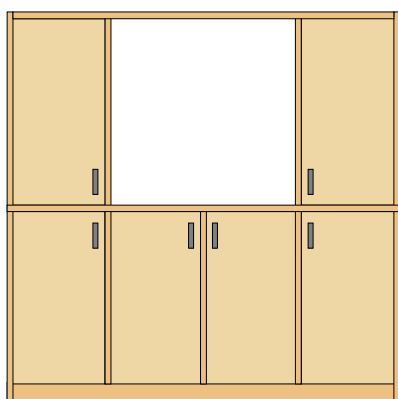

ACM-200-00
200 x 50 x 200 H cm

ACM-200-05
200 x 50 x 200 H cm

ACM-200-01
200 x 50 x 200 H cm

ACM-200-02
200 x 50 x 200 H cm

Armario elaborado en tablero chapado en haya. Con zócalo inferior.
Puede incorporar puertas batientes o correderas, cajones o hueco para TV.